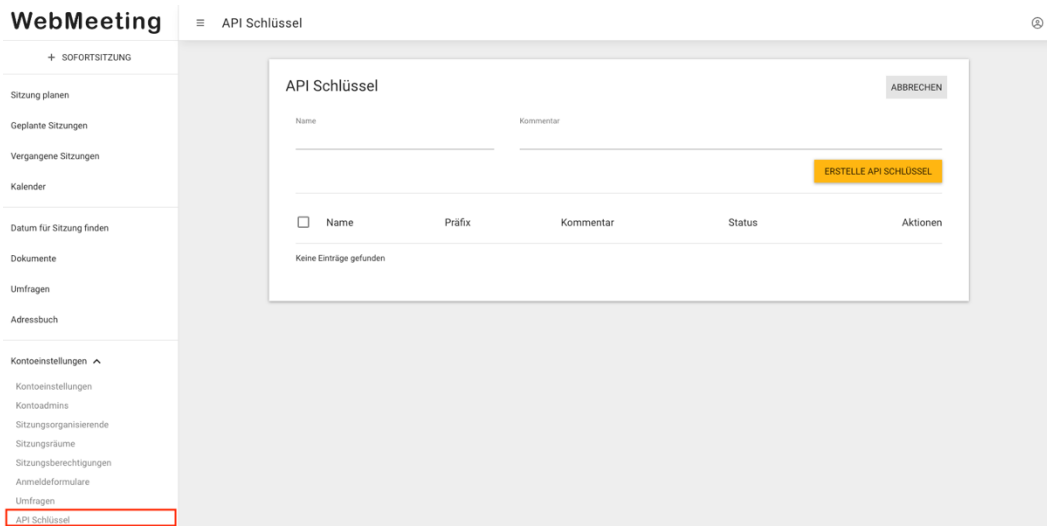

API-Schlüssel werden nur rein einziges Mal angezeigt und sind nicht wiederherstellbar. Sollten Sie einen API-Schlüssel verlieren, müssen Sie diesen in der Administrations-Oberfläche löschen und einen neuen erstellen. Sie können unlimitiert viele API-Schlüssel erstellen.