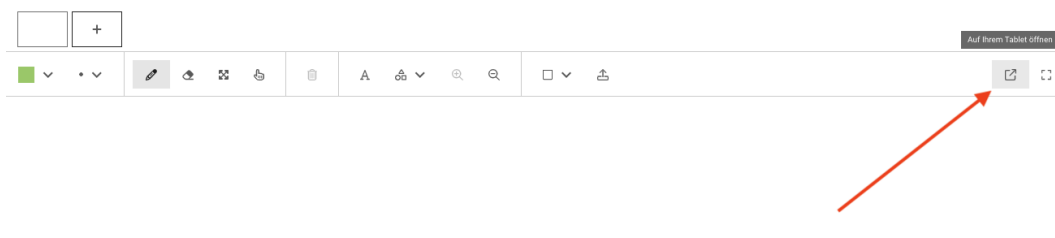

Neue Funktionen in simplex Meeting Rooms 6.11.3

Meeting Blocks

Bitte besuchen Sie die Website zu Veeting Blocks für weitere Informationen

Sitzungsraum

Externes Whiteboard

Nicht alle haben einen Laptop mit Touchscreen, zeichnen mit der Maus ist nicht immer einfach. Deshalb führen das Externe Whiteboard ein, eine nahtlose Verbindung zu einem Tablet.

Ein Button auf dem Whiteboard im Sitzungsraum öffnet einen QR-Code, den Benutzer mit ihrem Tablet scannen können. Dies öffnet das Whiteboard auf dem Tablet und erlaubt viel Einfacheres zeichnen.

Administration